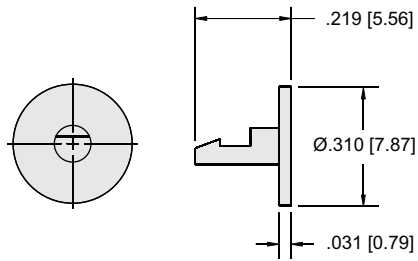

Material: white, EMS A28GM, Natural

## LOCKING TAB

**PART NUMBER: CG-3000**