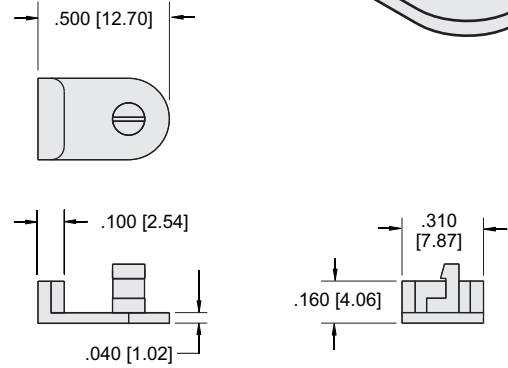

Material: white, EMS A28GM, Natural

## LOCKING TAB

**PART NUMBER: CG-3000**

## IDENTIFICATION TAB

**PART NUMBER: CG-3100**